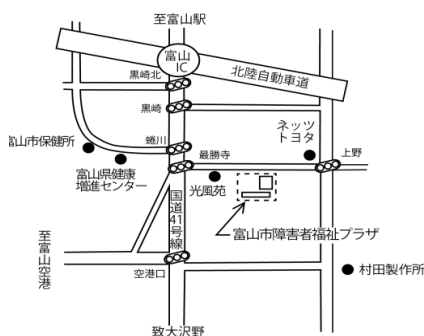

〈アミティ工房〉
〒939-8222
富山市蛸川15 富山市障害者福祉プラザ南館

TEL: 428-0380 FAX: 428-0380